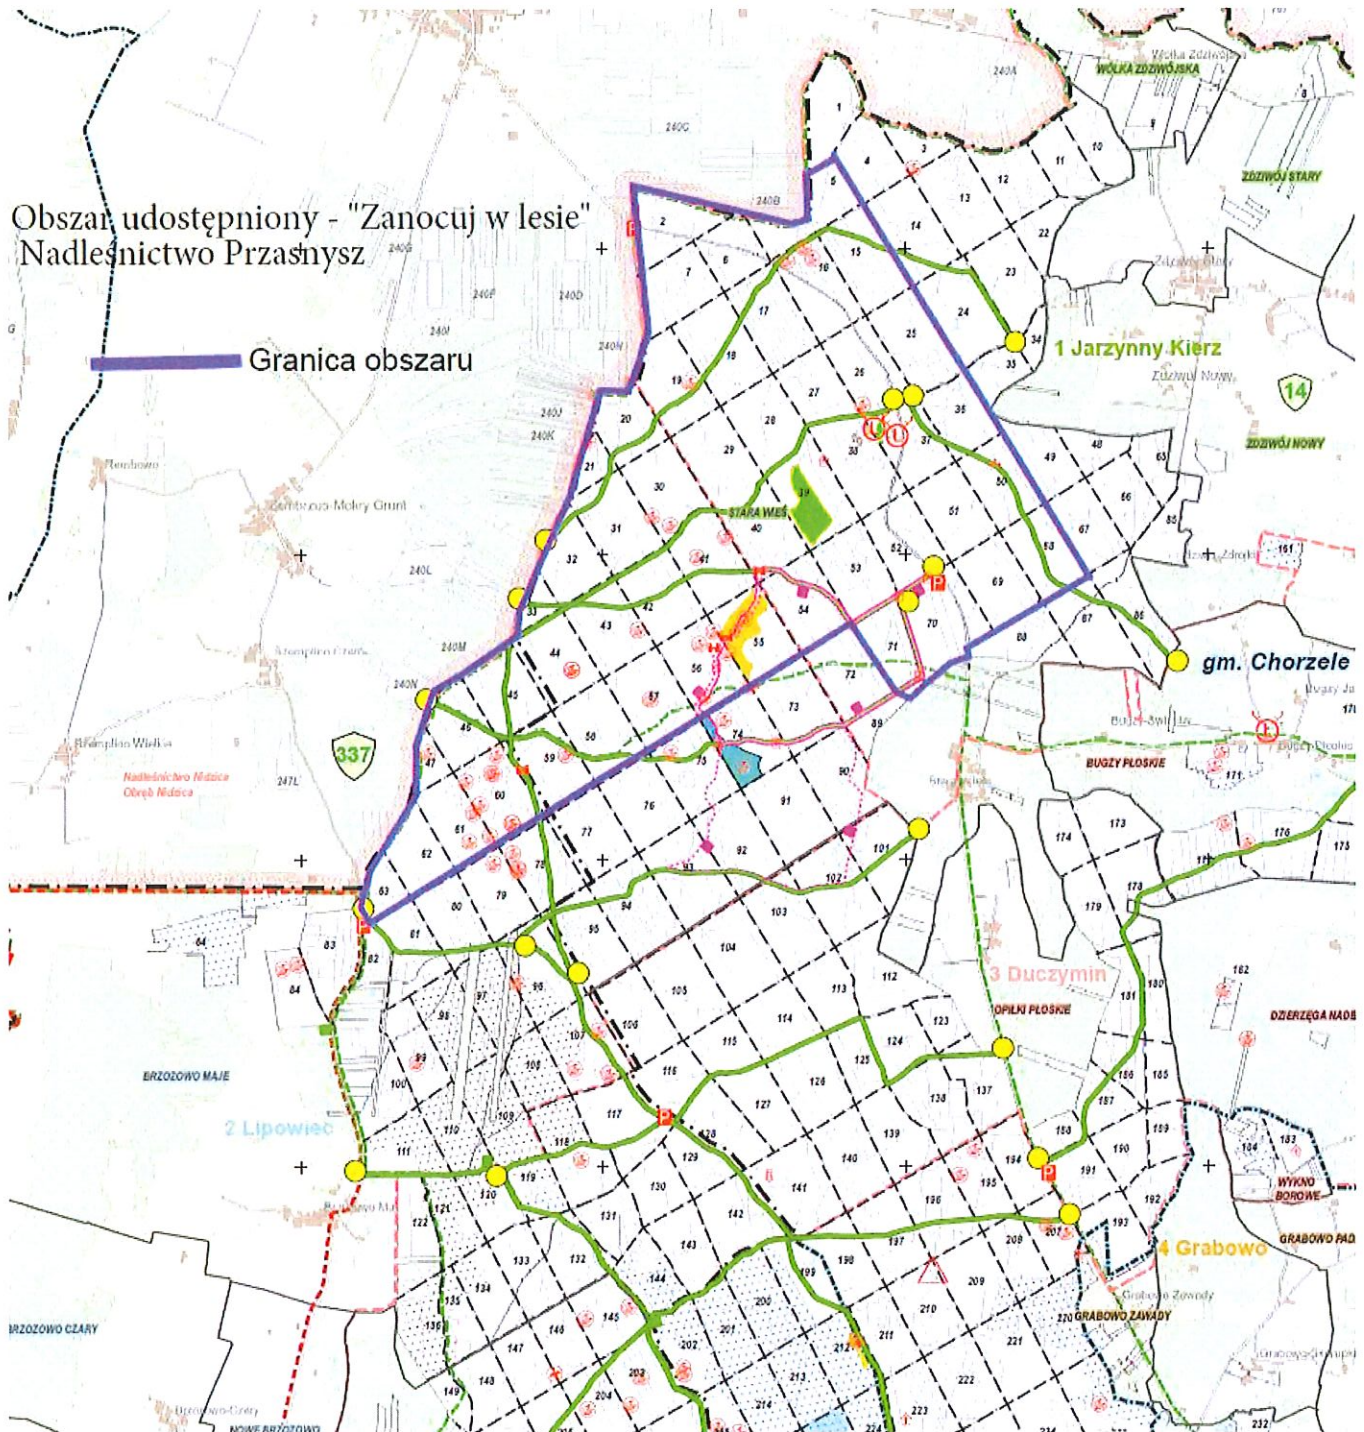

### Granice obszaru objętego Programem „Zanocuj w lesie”

**NADLEŚNICZY**  
**Nadleśnictwo Przasnysz**  
Stanisław Czarasty